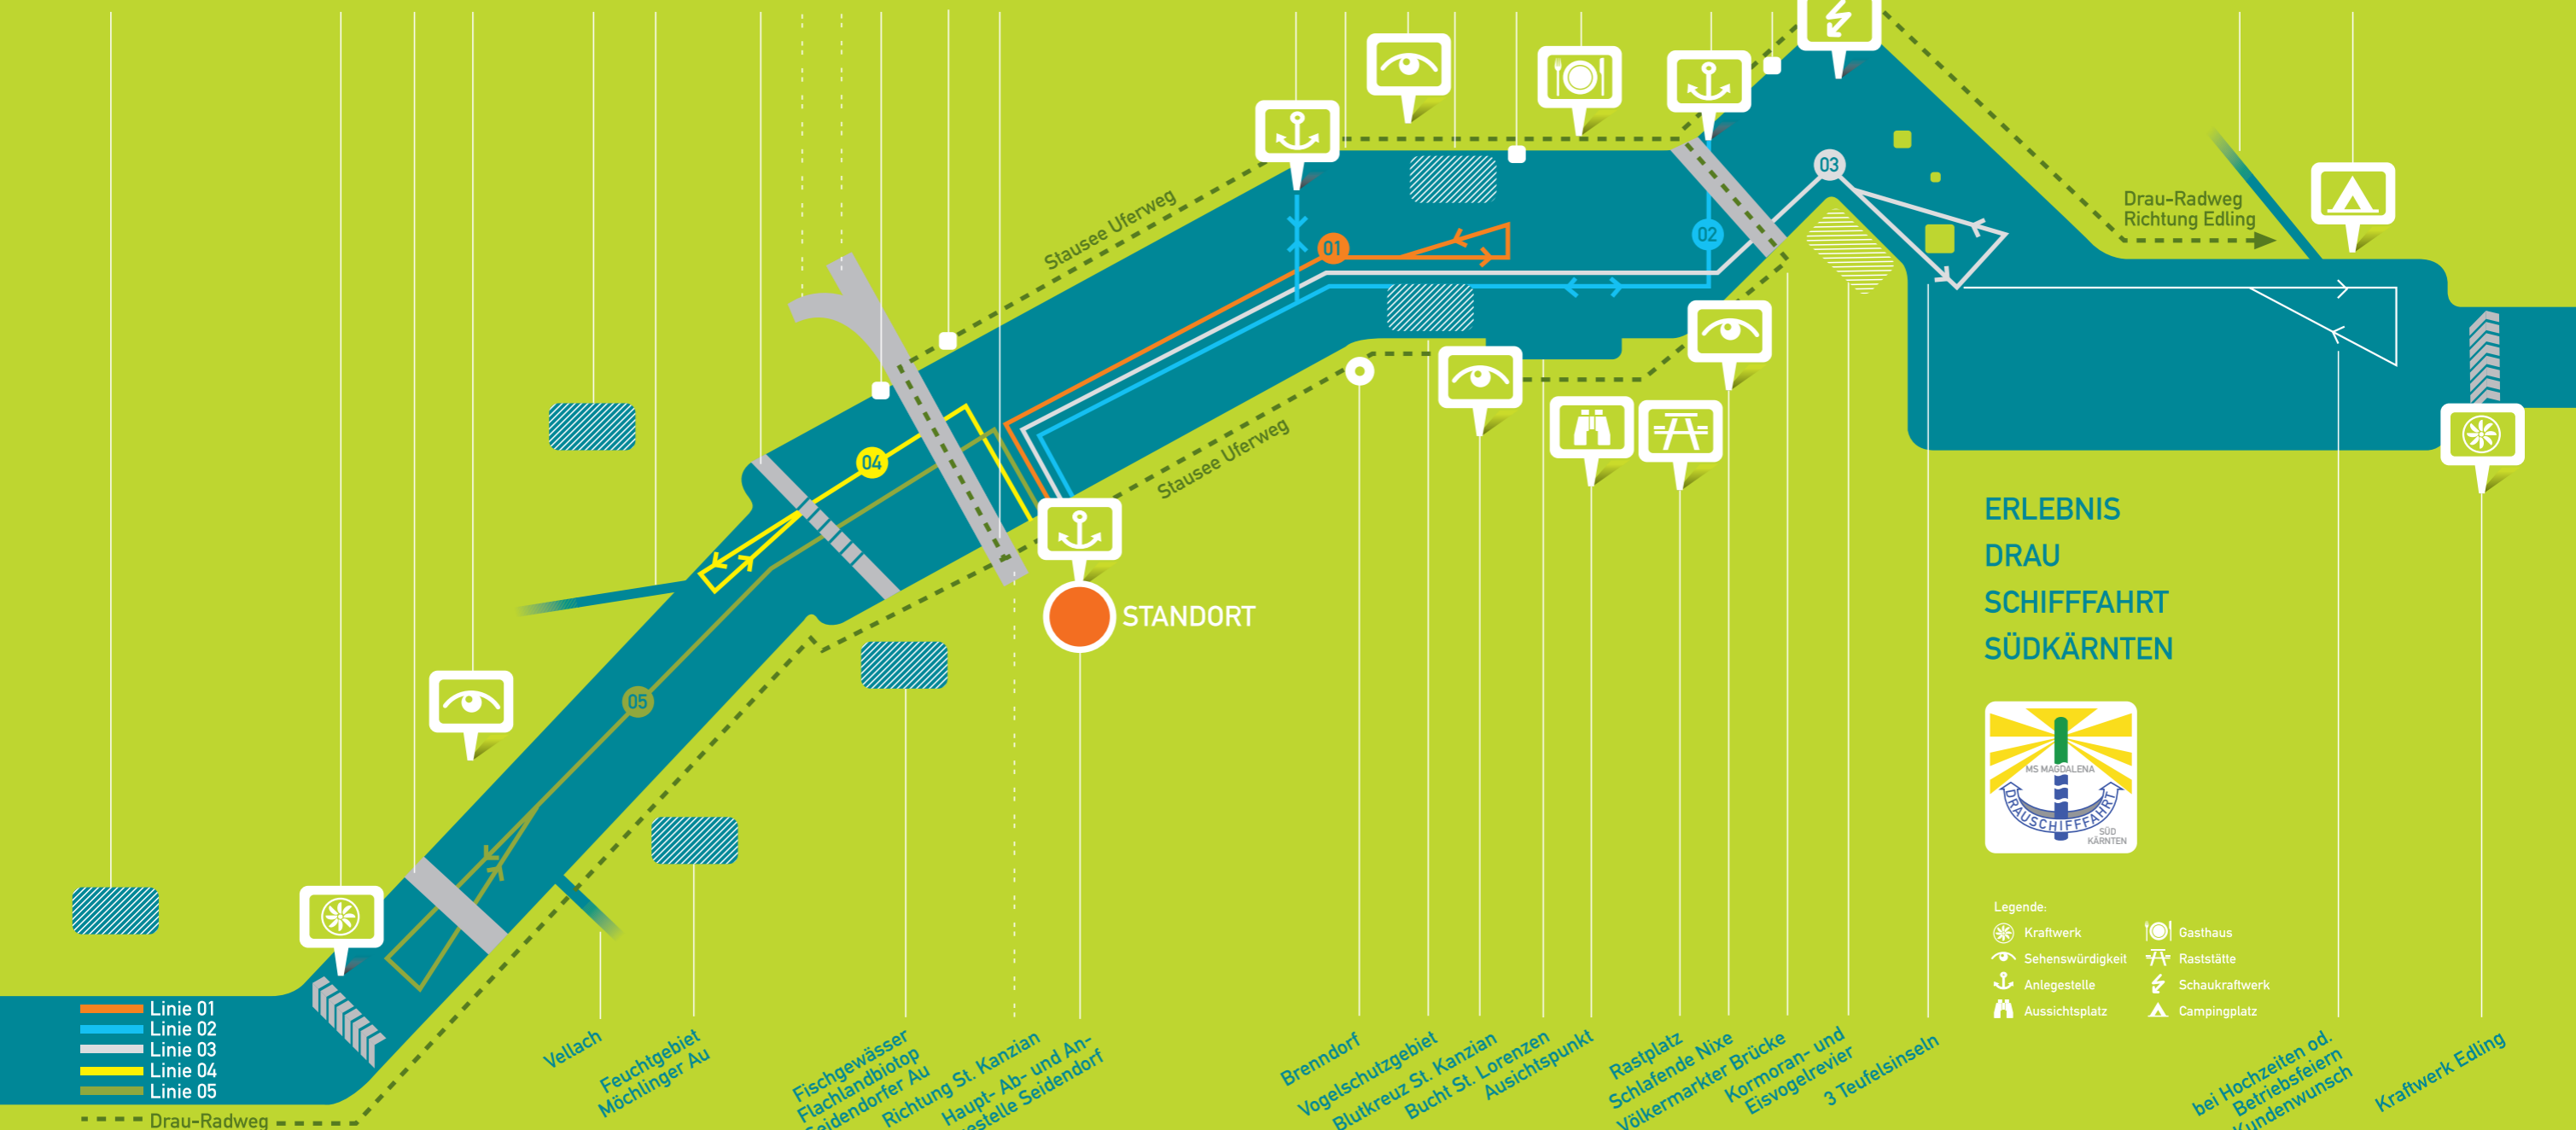

Linsendorfer See

Kraftwerk Annabücke  
Annabücke  
Rote Wand

Flachwasserbiotop  
Gurk

Neue Eisenbahnbrücke  
Richtung Klagenfurt  
Richtung Tainach  
Baggerhafen  
Pumpstation  
Brücke Tainach

Anlegestelle Neudenstein  
Hafen Neudenstein  
Schloss Neudenstein  
Naturschutzgebiet  
Bootsverleih Fritzl  
Gasthof am Stausee  
Anlegestelle Völkermarkt  
Ruderverein Völkermarkt  
Schaukraftwerk

Reka  
Camping

1 km

- Linie 01
- Linie 02
- Linie 03
- Linie 04
- Linie 05

Vellach  
Feuchtgebiet  
Möchlinger Au

Fischgewässer  
Flachlandbiotop  
Seidendorfer Au  
Richtung St. Kanzian  
Haupt- Ab- und An-  
legestelle Seidendorf

STANDORT

Brenndorf  
Vogelschutzgebiet  
Blutkreuz St. Kanzian  
Bucht St. Lorenzen  
Ausichtspunkt

Rastplatz  
Schlafende Nixe  
Völkermarkter Brücke  
Kormoran- und  
Eisvogelrevier  
3 Teufelsinseln

## ERLEBNIS DRAU SCHIFFFAHRT SÜDKÄRNTEN

Legende:

- Kraftwerk
- Sehenswürdigkeit
- Anlegestelle
- Aussichtspunkt
- Gasthaus
- Raststätte
- Schaukraftwerk
- Campingplatz

bei Hochzeiten od.  
Betriebsfeiern  
auf Kundenwunsch